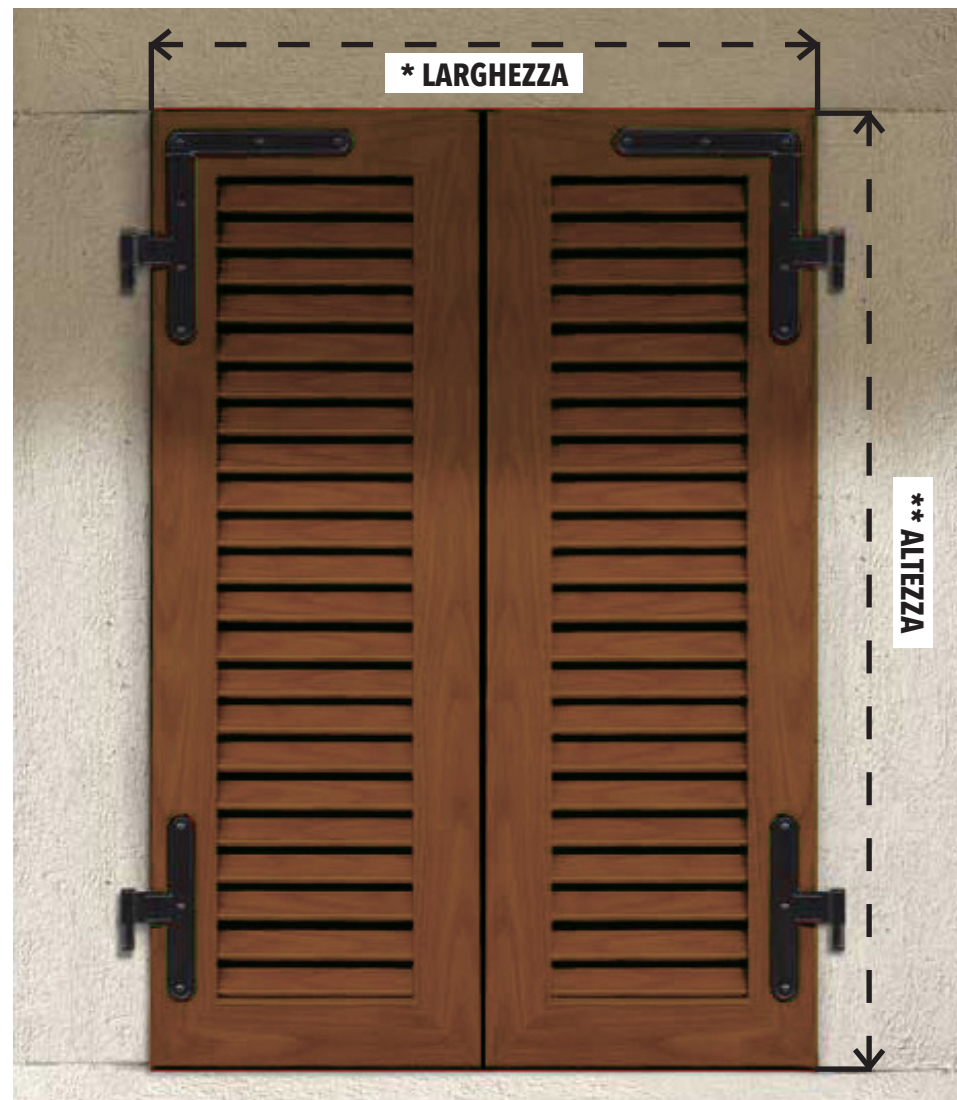

ENERGYITALY

La tua scelta naturale

PERSIANA FINESTRA/PORTAFINESTRA 2 ANTE

TIPOLOGIA	COLORE	* LARGHEZZA (mm)	** ALTEZZA (mm)	APERTURA
F2A	SU03 - Noce Scuro Ruvido	940	1410	DX
F2A	SU61 - EQUA Renolit Chiaro	1040	1500	DX
F2A	SU61 - EQUA Renolit Chiaro	1170	1500	DX
F2A	SU61 - EQUA Renolit Chiaro	1280	1500	SX A LIBRO
F2A	U03 - Noce Scuro Ruvi	865	1400	DX
F2A	U15 - Decoral Ciliegio 317-70R	1335	1420	DX
F2A	U15 - Decoral Ciliegio 317-70R	1545	1420	DX
F2A	U15 - Decoral Ciliegio 317-70R	995	470	DX
F2A	SU03 - Noce Scuro Ruvido	800	1100	DX
F2A	SU03 - Noce Scuro Ruvido	1070	1210	DX
F2A	SU03 - Noce Scuro Ruvido	1180	1340	DX
F2A	SU03 - Noce Scuro Ruvido	1340	1310	DX
F2A	SU03 - Noce Scuro Ruvido	1100	1130	DX
F2A	SU03 - Noce Scuro Ruvido	1160	1340	DX
F2A	SU03 - Noce Scuro Ruvido	1120	1270	DX
F2A	SU04 - Ciliegio Scuro Ruvido	1155	945	DX
F2A	SU04 - Ciliegio Scuro Ruvido	1155	910	DX
F2A	SU04 - Ciliegio Scuro Ruvido	1155	1483	DX
F2A	SU04 - Ciliegio Scuro Ruvido	1015	1070	DX
F2A	SU04 - Ciliegio Scuro Ruvido	1155	945	DX
F2A	SU04 - Ciliegio Scuro Ruvido	1275	933	DX

ENERGYITALY

La tua scelta naturale

PERSIANA FINESTRA/PORTAFINESTRA 2 ANTE

TIPOLOGIA	COLORE	* LARGHEZZA (mm)	** ALTEZZA (mm)	APERTURA
F2A	SU03 - Noce Scuro Ruvido	1110	1483	DX
F2A	SU18 - Decoral Noce 102-70R	1535	1470	DX
F2A	SU18 - Decoral Noce 102-70R	985	1470	DX
F2A	SU18 - Decoral Noce 102-70R	905	1360	DX
F2A	SU18 - Decoral Noce 102-70R	815	1340	DX
F2A	SU18 - Decoral Noce 102-70R	1115	1340	DX
F2A	SU18 - Decoral Noce 102-70R	1115	1040	DX
F2A	SU18 - Decoral Noce 102-70R	1015	1060	DX
F2A	U03 - Noce Scuro Ruvido	970	1260	DX
F2A	U03 - Noce Scuro Ruvido	1015	1250	DX
F2A	U03 - Noce Scuro Ruvido	1115	1250	DX
F2A	U03 - Noce Scuro Ruvido	715	1025	DX
F2A	SU04 - Ciliegio Scuro Ruvido	1160	1400	DX
F2A	SU04 - Ciliegio Scuro Ruvido	960	1400	DX
F2A	SU04 - Ciliegio Scuro Ruvido	1060	1400	DX
F2A	SU04 - Ciliegio Scuro Ruvido	1530	1400	DX